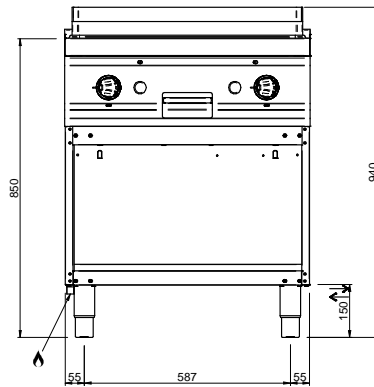

MAGISTRA PLUS 700 - PLAQUES GRILLADE

MFTG74AL

PLAQUE LISSE GAZ SUR BAIE LIBRE

SPÉCIFICATIONS TECHNIQUES:

Plaque chromée	<input type="radio"/>
Plaque rainurée	<input type="radio"/>
Plaque lisse	<input checked="" type="radio"/>
Dimensions extérieure - LxPxH (cm)	40x71,4x85
Puissance totale (kW)	5,5

SPÉCIFICATIONS SUPPLÉMENTAIRES:

Dimensions du plan - LxPxH (cm)	35x57
Nr. brûleurs 5.5 kW	1
Poids (kg)	63
Volume (m3)	0,5

La plaque de cuisson intégrée dans le dessus est en acier doux, avec finition chrome lisse ou dur, et a épaisseur de 15 mm. Déchargement des graisses dans un tiroir amovible en acier inoxydable avec capacité jusqu'à 2 litres, pour faciliter le nettoyage. Les cuissons différenciée (en modules de 70) sont possibles grâce aux brûleurs / éléments chauffants électriques indépendant. La finition chromée permet des cuissons successives de différents aliments sans risque de transfert odeurs et saveurs lors du passage d'une cuisson à une autre.

En plus de faciliter le nettoyage, le revêtement le chrome réduit la dissipation thermique, favorisant environnement de travail plus confortable. Plan de travail en acier inoxydable AISI 18/10 épaisseur 1 mm. Excellent alignement avec joints de liaison.

LEGENDA SIMBOLI / LEGEND

INGRESSO GAS / GAS INLET
(EN 10226-1) Ø M 1/2"

ALIMENTAZIONE ELETTRICA /
POWER SUPPLY

INGRESSO ACQUA /
WATER INLET Ø M 1/2"

SCARICO ACQUA / OLII
WATER / OILS DRAIN

ATTACCO EQUIPOTENZIALE /
EQUIPOTENTIAL