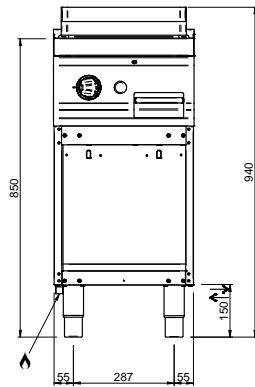

MAGISTRA PLUS 700 - PLAQUES GRILLADE

MFTG74AL

PLAQUE LISSE GAZ SUR BAIE LIBRE

SPÉCIFICATIONS TECHNIQUES:

Plaque chromée	<input type="radio"/>
Plaque rainurée	<input type="radio"/>
Plaque lisse	<input checked="" type="radio"/>
Dimensions extérieure - LxPxH (cm)	40x71,4x85
Puissance totale (kW)	5,5

SPÉCIFICATIONS SUPPLÉMENTAIRES:

Dimensions du plan - LxPxH (cm)	35x57
Nr. brûleurs 5.5 kW	1
Poids (kg)	63
Volume (m3)	0,5

La plaque de cuisson intégrée dans le dessus est en acier doux, avec finition chrome lisse ou dur, et a épaisseur de 15 mm. Déchargement des graisses dans un tiroir amovible en acier inoxydable avec capacité jusqu'à 2 litres, pour faciliter le nettoyage. Les cuissons différenciée (en modules de 70) sont possibles grâce aux brûleurs / éléments chauffants électriques indépendant. La finition chromée permet des cuissons successives de différents aliments sans risque de transfert odeurs et saveurs lors du passage d'une cuisson à une autre.

En plus de faciliter le nettoyage, le revêtement le chrome réduit la dissipation thermique, favorisant environnement de travail plus confortable. Plan de travail en acier inoxydable AISI 18/10 épaisseur 1 mm. Excellent alignement avec joints de liaison.

LEGENDA SIMBOLI / LEGEND

INGRESSO GAS / GAS INLET
(EN 10226-1) Ø M 1/2"

ALIMENTAZIONE ELETTRICA /
POWER SUPPLY

INGRESSO ACQUA /
WATER INLET Ø M 1/2"

SCARICO ACQUA / OLII
WATER / OILS DRAIN

ATTACCO EQUIPOTENZIALE /
EQUIPOTENTIAL