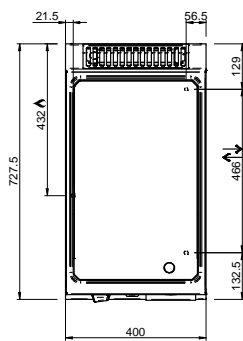

MAGISTRA PLUS 700 - PLAQUES GRILLADE

MFTG74AL

PLAQUE LISSE GAZ SUR BAIE LIBRE

SPÉCIFICATIONS TECHNIQUES:

Plaque chromée	<input type="radio"/>
Plaque rainurée	<input type="radio"/>
Plaque lisse	<input checked="" type="radio"/>
Dimensions extérieure - LxPxH (cm)	40x71,4x85
Puissance totale (kW)	5,5

SPÉCIFICATIONS SUPPLÉMENTAIRES:

Dimensions du plan - LxPxH (cm)	35x57
Nr. brûleurs 5.5 kW	1
Poids (kg)	63
Volume (m3)	0,5

La plaque de cuisson intégrée dans le dessus est en acier doux, avec finition chrome lisse ou dur, et a épaisseur de 15 mm. Déchargement des graisses dans un tiroir amovible en acier inoxydable avec capacité jusqu'à 2 litres, pour faciliter le nettoyage. Les cuissons différenciée (en modules de 70) sont possibles grâce aux brûleurs / éléments chauffants électriques indépendant. La finition chromée permet des cuissons successives de différents aliments sans risque de transfert odeurs et saveurs lors du passage d'une cuisson à une autre.

En plus de faciliter le nettoyage, le revêtement le chrome réduit la dissipation thermique, favorisant environnement de travail plus confortable. Plan de travail en acier inoxydable AISI 18/10 épaisseur 1 mm. Excellent alignement avec joints de liaison.

LEGENDA SIMBOLI / LEGEND

INGRESSO GAS / GAS INLET
(EN 10226-1) Ø M 1/2"

ALIMENTAZIONE ELETTRICA /
POWER SUPPLY

INGRESSO ACQUA /
WATER INLET Ø M 1/2"

SCARICO ACQUA / OLII
WATER / OILS DRAIN

ATTACCO EQUIPOTENZIALE /
EQUIPOTENTIAL