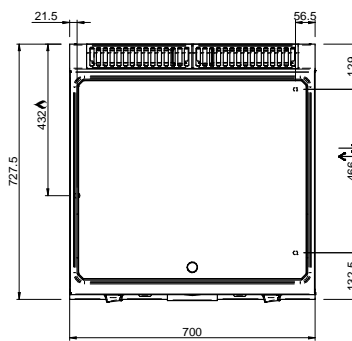

MAGISTRA PLUS 700 - PLAQUES GRILLADE

MFTG74AL

PLAQUE LISSE GAZ SUR BAIE LIBRE

SPÉCIFICATIONS TECHNIQUES:

Plaque chromée	<input type="radio"/>
Plaque rainurée	<input type="radio"/>
Plaque lisse	<input checked="" type="radio"/>
Dimensions extérieure - LxPxH (cm)	40x71,4x85
Puissance totale (kW)	5,5

SPÉCIFICATIONS SUPPLÉMENTAIRES:

Dimensions du plan - LxPxH (cm)	35x57
Nr. brûleurs 5.5 kW	1
Poids (kg)	63
Volume (m3)	0,5

La plaque de cuisson intégrée dans le dessus est en acier doux, avec finition chrome lisse ou dur, et a épaisseur de 15 mm. Déchargement des graisses dans un tiroir amovible en acier inoxydable avec capacité jusqu'à 2 litres, pour faciliter le nettoyage. Les cuissons différenciée (en modules de 70) sont possibles grâce aux brûleurs / éléments chauffants électriques indépendant. La finition chromée permet des cuissons successives de différents aliments sans risque de transfert odeurs et saveurs lors du passage d'une cuisson à une autre.

En plus de faciliter le nettoyage, le revêtement le chrome réduit la dissipation thermique, favorisant environnement de travail plus confortable. Plan de travail en acier inoxydable AISI 18/10 épaisseur 1 mm. Excellent alignement avec joints de liaison.

LEGENDA SIMBOLI / LEGEND

INGRESSO GAS / GAS INLET
(EN 10226-1) Ø M 1/2"

ALIMENTAZIONE ELETTRICA /
POWER SUPPLY

INGRESSO ACQUA /
WATER INLET Ø M 1/2"

SCARICO ACQUA / OLII
WATER / OILS DRAIN

ATTACCO EQUIPOTENZIALE /
EQUIPOTENTIAL